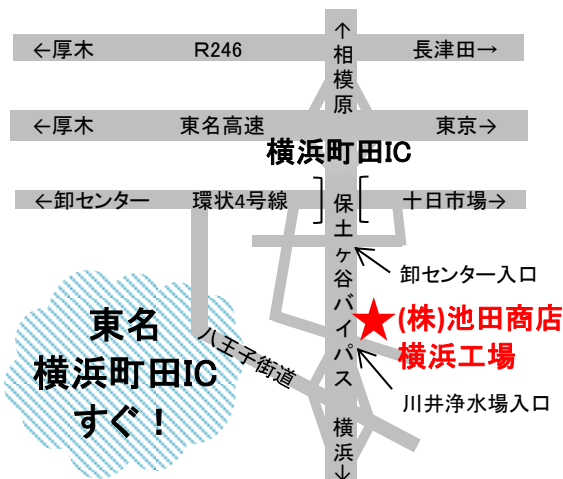

# 他社では**困難**で割高な**大塊・自然石** の処分は当社におまかせ下さい！運搬も！

↓まずはお問い合わせを！

☎045-924-6025

ワイヤーを掛けて  
運搬します！

当社工場内

自然石(一例)

ダンプアップ(Lゲート)で  
荷おろし

工場入口

※大塊とは1mを超える大きさのコンクリートです。

※積載困難な形状にも実績あり。

※鉋さい、コンクリートガラ(無筋・有筋)、アスファルトガラ等も承ります。

東名  
横浜町田IC  
すぐ！

<http://www.ikeda-s.biz/>

**IKEDA** 株式会社 池田商店

■ 営業部・管理部 ■

〒241-0802