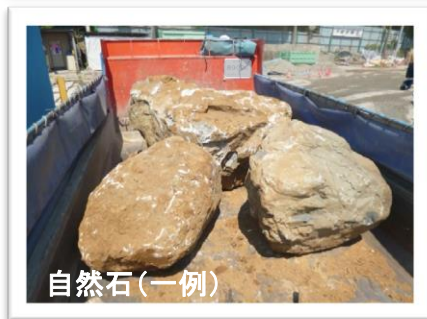

# 他社では**困難**で割高な**大塊・自然石** の処分は当社におまかせ下さい！運搬も！

↓まずはお問い合わせを！

☎045-924-6025

ワイヤーを掛けて  
運搬します！

当社工場内

自然石(一例)

ダンプアップ(Lゲート)で  
荷おろし

工場入口

※大塊とは1mを超える大きさのコンクリートです。

※積載困難な形状にも実績あり。

※鉋さい、コンクリートガラ(無筋・有筋)、アスファルトガラ等も承ります。

東名  
横浜町田IC  
すぐ！

<http://www.ikeda-s.biz/>

**IKEDA** 株式会社 池田商店

■ 営業部・管理部 ■

〒241-0802